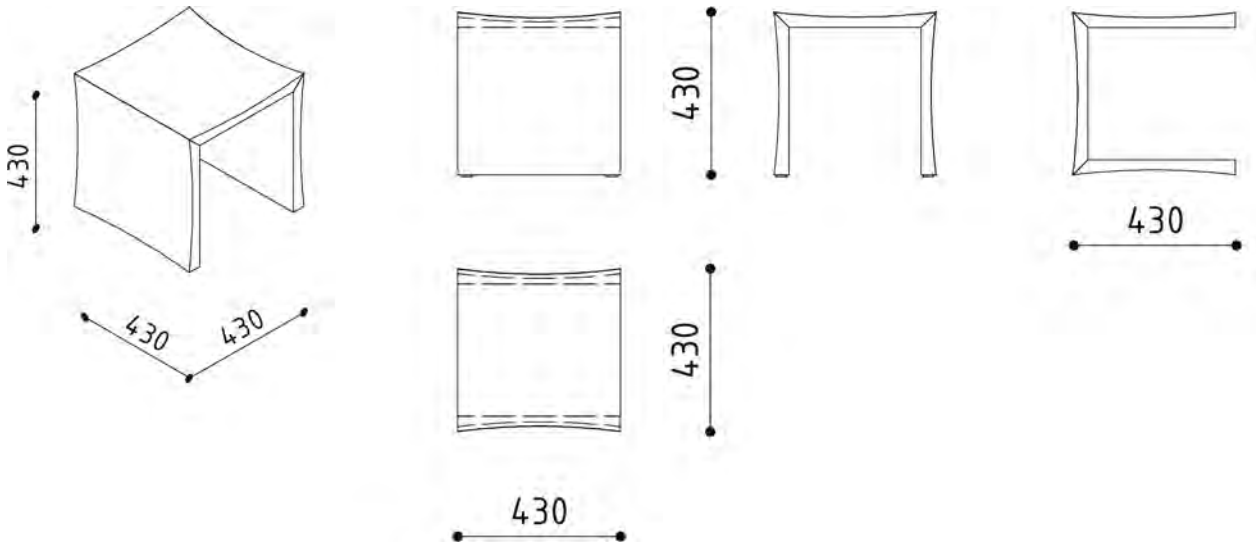

Available in solid oak wood. Other types of wood and finishes on request.

Abmessungen / Dimensions

Länge / length

430 mm

Breite / width

430mm

Höhe / height

430 mm

Tera-U mit Glasplatte 38 cm Durchmesser /
Tera-U with 38 cm diameter glass plate

Tera-U mit Carrara Marmor
Platte 38 cm Durchmesser /
Tera-U with 38 cm diameter
Carrara marble plate

Inspirationen & Material Kombinationen /
inspirations & material combinatins

Tera-U 90 Grad gedreht / Tera-U 90 degree rotated

**Tera-U, Beistelltisch, Glasplatte mit
38 cm Durchmesser /**
Tera-U, side table with 38 cm
diameter glass plate

Inspirationen & Material Kombinationen /
inspirations & material combinatins

Tera-U, Beistelltisch, Glasplatte mit 38 cm Durchmesser / Tera-U, side table, glass plate with 38 cm diameter

Tera-U, Beistelltisch, Carrara Marmor mit 38 cm Durchmesser Platte
Tera-U, side table, Carrara mable with 38 cm diameter plate