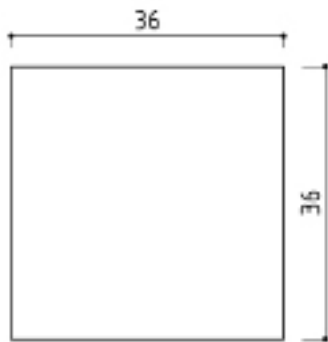

**Länge / length**

36 cm

**Breite / width**

36 cm

**Höhe / height**

3,6 cm

**Material, Oberfläche** | material, finish

**Eiche, Esche, Nussbaum - geölt oder farbig gebeizt** | oak, ash, walnut, - oiled or colour stained