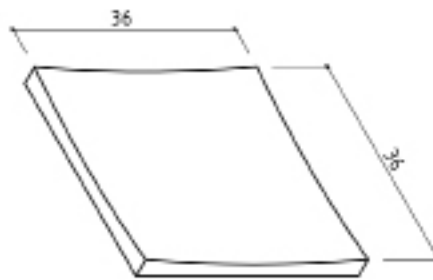

**Länge / length**

36 cm

**Breite / width**

36 cm

**Höhe / height**

3,6 cm

**Material, Oberfläche** | material, finish

**Eiche, Esche, Nussbaum - geölt oder farbig gebeizt** | oak, ash, walnut, - oiled or colour stained